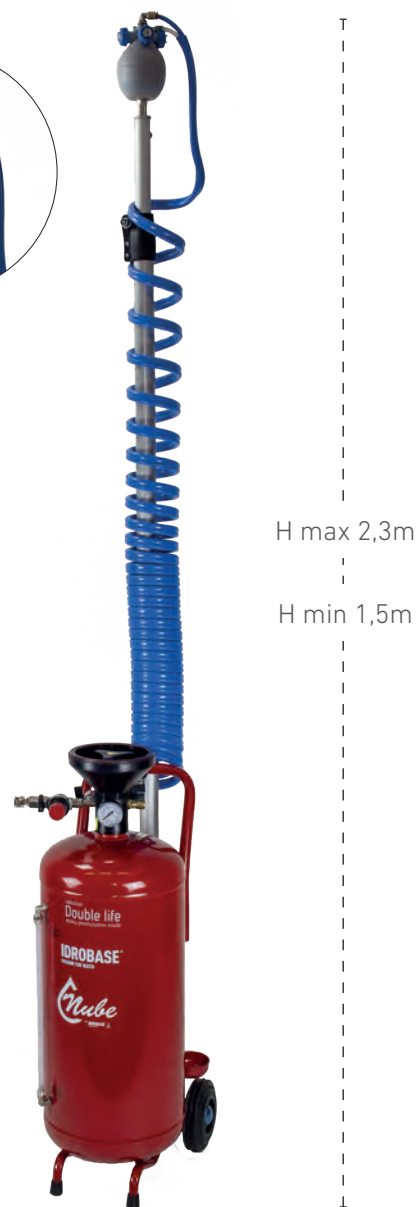

Nube

Nebulizzatore 4 ugelli per disinfezione

È un sistema per la disinfezione di ambienti interni, composto da un nebulizzatore e dotato di una testina a 4 ugelli aria/acqua

Fig. A

Funzionamento

Nube può essere utilizzato nella consueta modalità disinfezione manuale (optional) oppure, intervenendo sui rubinetti con l'esclusione della lancia, nella modalità sistema di nebulizzazione in altezza a 4 ugelli aria/acqua.

- Dispositivo di nebulizzazione (Fig. A) per la distribuzione del disinfettante diluito
- Asta telescopica con altezza regolabile da 1,5m a 2,3m
- Area massima copertura 70m³
- Nebulizzazione finissima simile a nebbia (Fig. B)

Dati Tecnici

Codice	Modello	No. Ugelli	Pressione max	Portata aria	Portata liquido	Dimensione goccia media	Altezza min	Altezza max	Autonomia mod. 4 ugelli
8.3002S	Nube 24L Double life Rosso	4	4bar	45l/min	4,4l/ora	8,2mcr	1,5m	2,3m	5ore
8.3008	Nube 50L Acciaio inox AISI 304	4	4bar	45l/min	4,4l/ora	8,2mcr	1,5m	2,3m	11,5ore