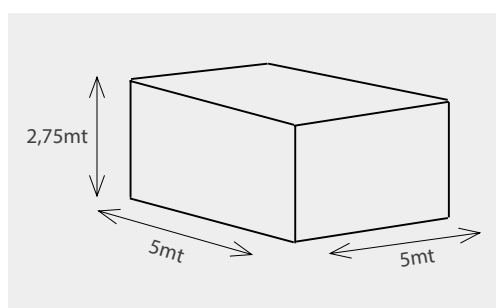

Area massima copertura

- In modalità nebulizzazione in altezza a 4 ugelli aria/ acqua il dispositivo funziona esclusivamente con asservimento continuo di aria compressa da rete a 4bar.
- Per garantire l'efficacia e la corretta disinfezione, il dispositivo deve rimanere in azione per un periodo compreso tra 2 e 8min.

Optional

ZX.2324	Kit disinfezione manuale per nebulizzatori	
ZX.2325	Tubo rilsan a spirale, 10m, G1/2"M-1/4"M	

E' obbligatorio arieggiare il locale per circa 15 minuti dopo l'utilizzo di Nube.

Attenzione

- Tutte le informazioni tecniche e di sicurezza del prodotto sono consultabili nella documentazione tecnica di Idrobase Group S.r.l.
- Per tutte le precauzioni specifiche e le modalità d'uso del disinfettante/igienizzante consultare sempre la scheda tecnica e di sicurezza del prodotto utilizzato.
- L'utilizzo di Nube con qualsiasi soluzione disinfettante/igienizzante impone all'utente di effettuare il risciacquo alla fine dell'utilizzo, seguendo le operazioni indicate nel manuale d'istruzione.